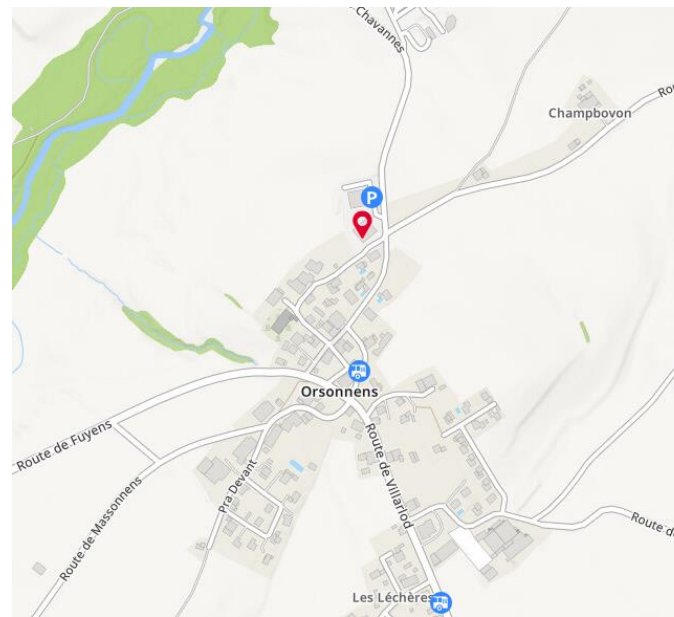

## Lieux d'accueil des AES-Vacances

### Automne 2024 : Châtonnay-Torny

Ecole de Torny-le-Grand  
Pré-d'Avau 1  
1748 Torny-le-Grand

### Carnaval 2025 : Villorsonnens

Halle Polyvalente d'Orsonnens  
Route de Chavanne 28  
1694 Orsonnens

### Pâques 2025 : Villaz

Derrière l'école des filles de Villaz-St-Pierre  
Rte de l'Eglise 11a  
1690 Villaz-St-Pierre

Accès : depuis le parc de la halle polyvalente

Torny

Commune de  
**Villaz**

Villorsonnens