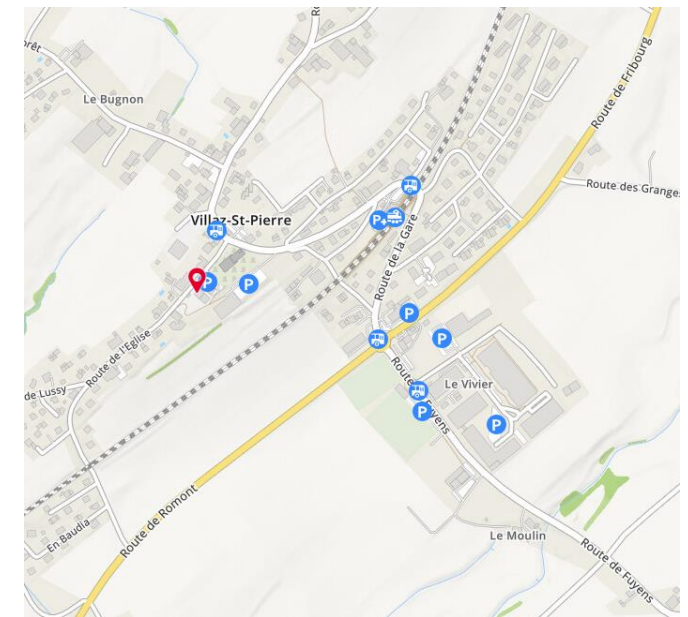

## Lieux d'accueil des AES-Vacances

### Automne 2024 : Châtonnay-Torny

Ecole de Torny-le-Grand  
Pré-d'Avau 1  
1748 Torny-le-Grand

### Carnaval 2025 : Villorsonnens

Halle Polyvalente d'Orsonnens  
Route de Chavanne 28  
1694 Orsonnens

### Pâques 2025 : Villaz

Derrière l'école des filles de Villaz-St-Pierre  
Rte de l'Eglise 11a  
1690 Villaz-St-Pierre

Accès : depuis le parc de la halle polyvalente

Torny

Commune de  
**Villaz**

Villorsonnens