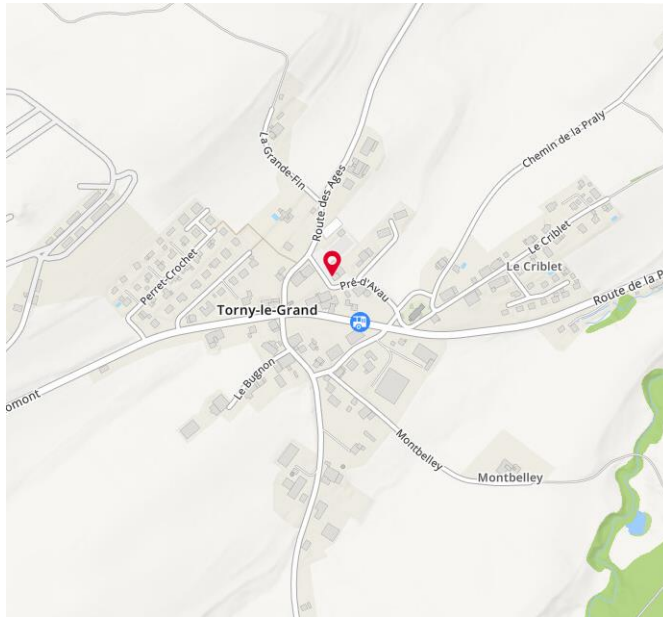

## Lieux d'accueil des AES-Vacances

### Automne 2024 : Châtonnay-Torny

Ecole de Torny-le-Grand  
Pré-d'Avau 1  
1748 Torny-le-Grand

### Carnaval 2025 : Villorsonnens

Halle Polyvalente d'Orsonnens  
Route de Chavanne 28  
1694 Orsonnens

### Pâques 2025 : Villaz

Derrière l'école des filles de Villaz-St-Pierre  
Rte de l'Eglise 11a  
1690 Villaz-St-Pierre

Accès : depuis le parc de la halle polyvalente

Torny

Commune de  
**Villaz**

Villorsonnens