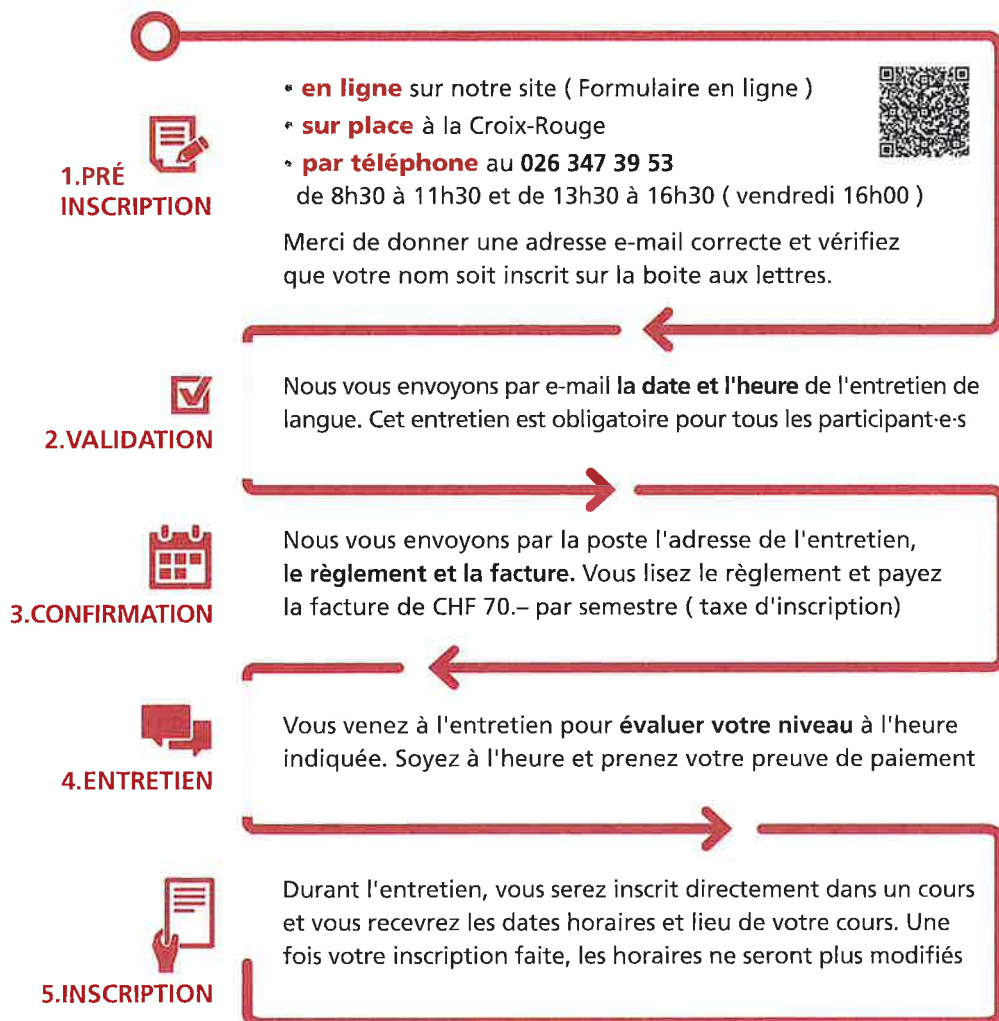

Croix-Rouge fribourgeoise

Rue G.-Techtermann 2

1700 Fribourg

(aux horaires indiqués sur notre site internet)

Croix-Rouge fribourgeoise
Freiburgisches Rotes Kreuz 
Association cantonale de la Croix-Rouge suisse

Cours de langues

Votre inscription aux ateliers de langue en 5 étapes

Ouverture des inscriptions en août et janvier

Croix-Rouge fribourgeoise
Rue G.-Techtermann 2 · 1700 Fribourg
www.croix-rouge-fr.ch

Croix-Rouge fribourgeoise
Freiburgisches Rotes Kreuz
Association cantonale de la Croix-Rouge suisse